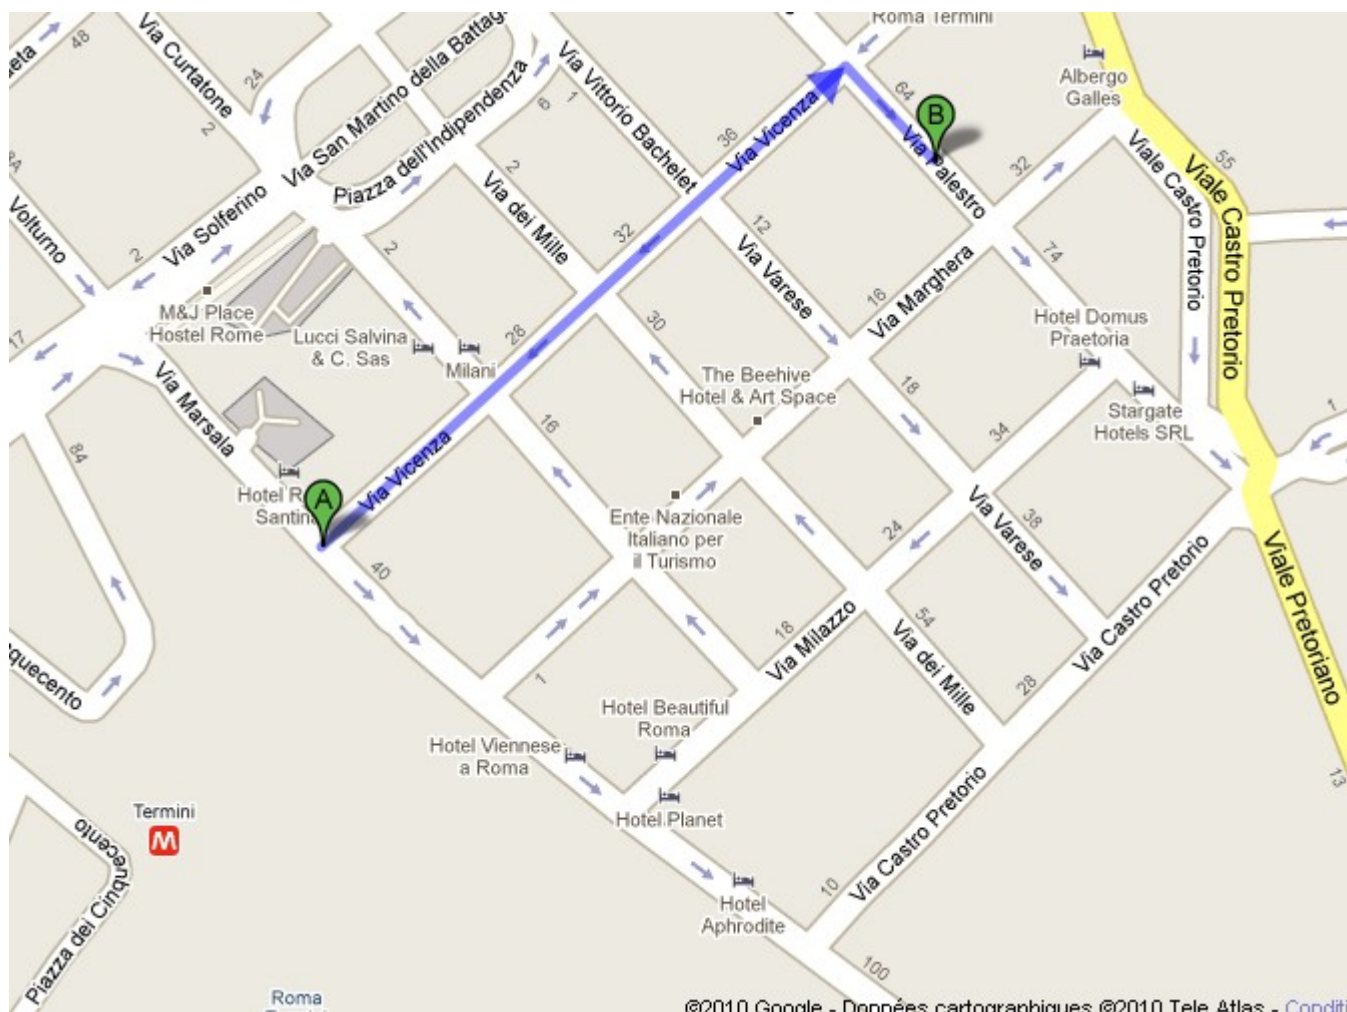

Come raggiungere il seminario dalla Stazione Termini